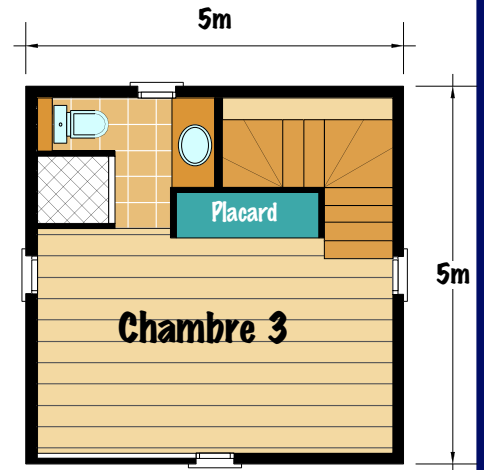

LOUISIANNA PARK

VILLA VERNON

N°9

Rez de Chaussée

Chambre 1	10,10m ²
Chambre 2	11,32m ²
Salle d'eau 1	2,90m ²
Salle d'eau 2	2,90m ²
Salon	63,00m ²
Cellier	3,60m ²
Cuisine	6,80m ²
Terrasse	32,00m ²
Piscine	20,00m ²
W-c	1,60m ²

ETAGE

Chambre 3	14,60m ²
Salle d'eau	3,85m ²

TERRAIN PRIVATIF

Surface	620m ²
---------	-------------------

S.H.O.N	120 m ²
S.H.O.B	131 m ²

VILLA T4 + PISCINE

Le promoteur se réserve le droit d'apporter des modifications mineures en fonction des impératifs techniques et administratifs