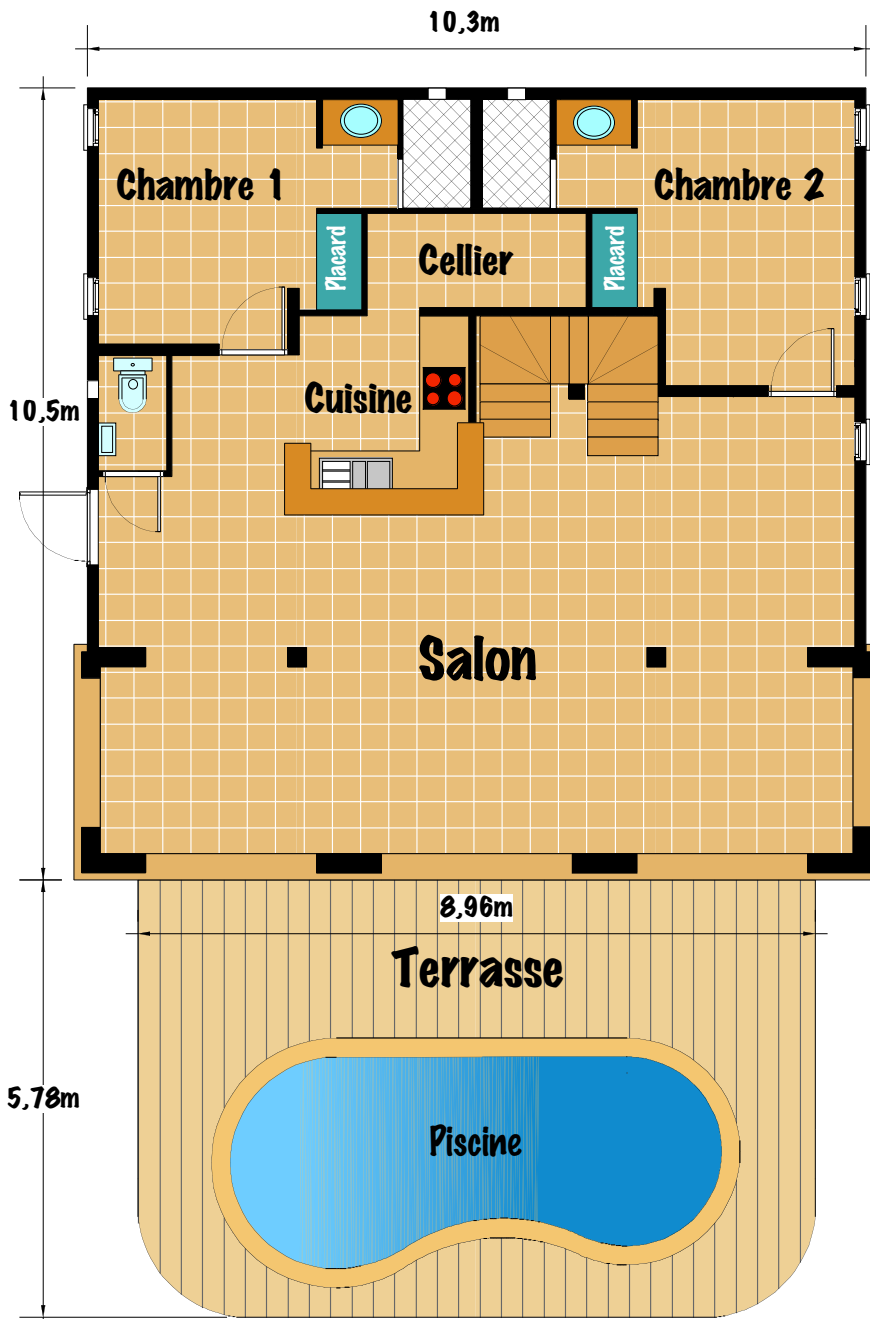

LOUISIANNA PARK

VILLA VERNON

N°9

Rez de Chaussée

Chambre 1	10,10m ²
Chambre 2	11,32m ²
Salle d'eau 1	2,90m ²
Salle d'eau 2	2,90m ²
Salon	63,00m ²
Cellier	3,60m ²
Cuisine	6,80m ²
Terrasse	32,00m ²
Piscine	20,00m ²
W-c	1,60m ²

ETAGE

Chambre 3	14,60m ²
Salle d'eau	3,85m ²

TERRAIN PRIVATIF

Surface	620m ²
---------	-------------------

S.H.O.N	120 m ²
S.H.O.B	131 m ²

VILLA T4 + PISCINE

Le promoteur se réserve le droit d'apporter des modifications mineures en fonction des impératifs techniques et administratifs