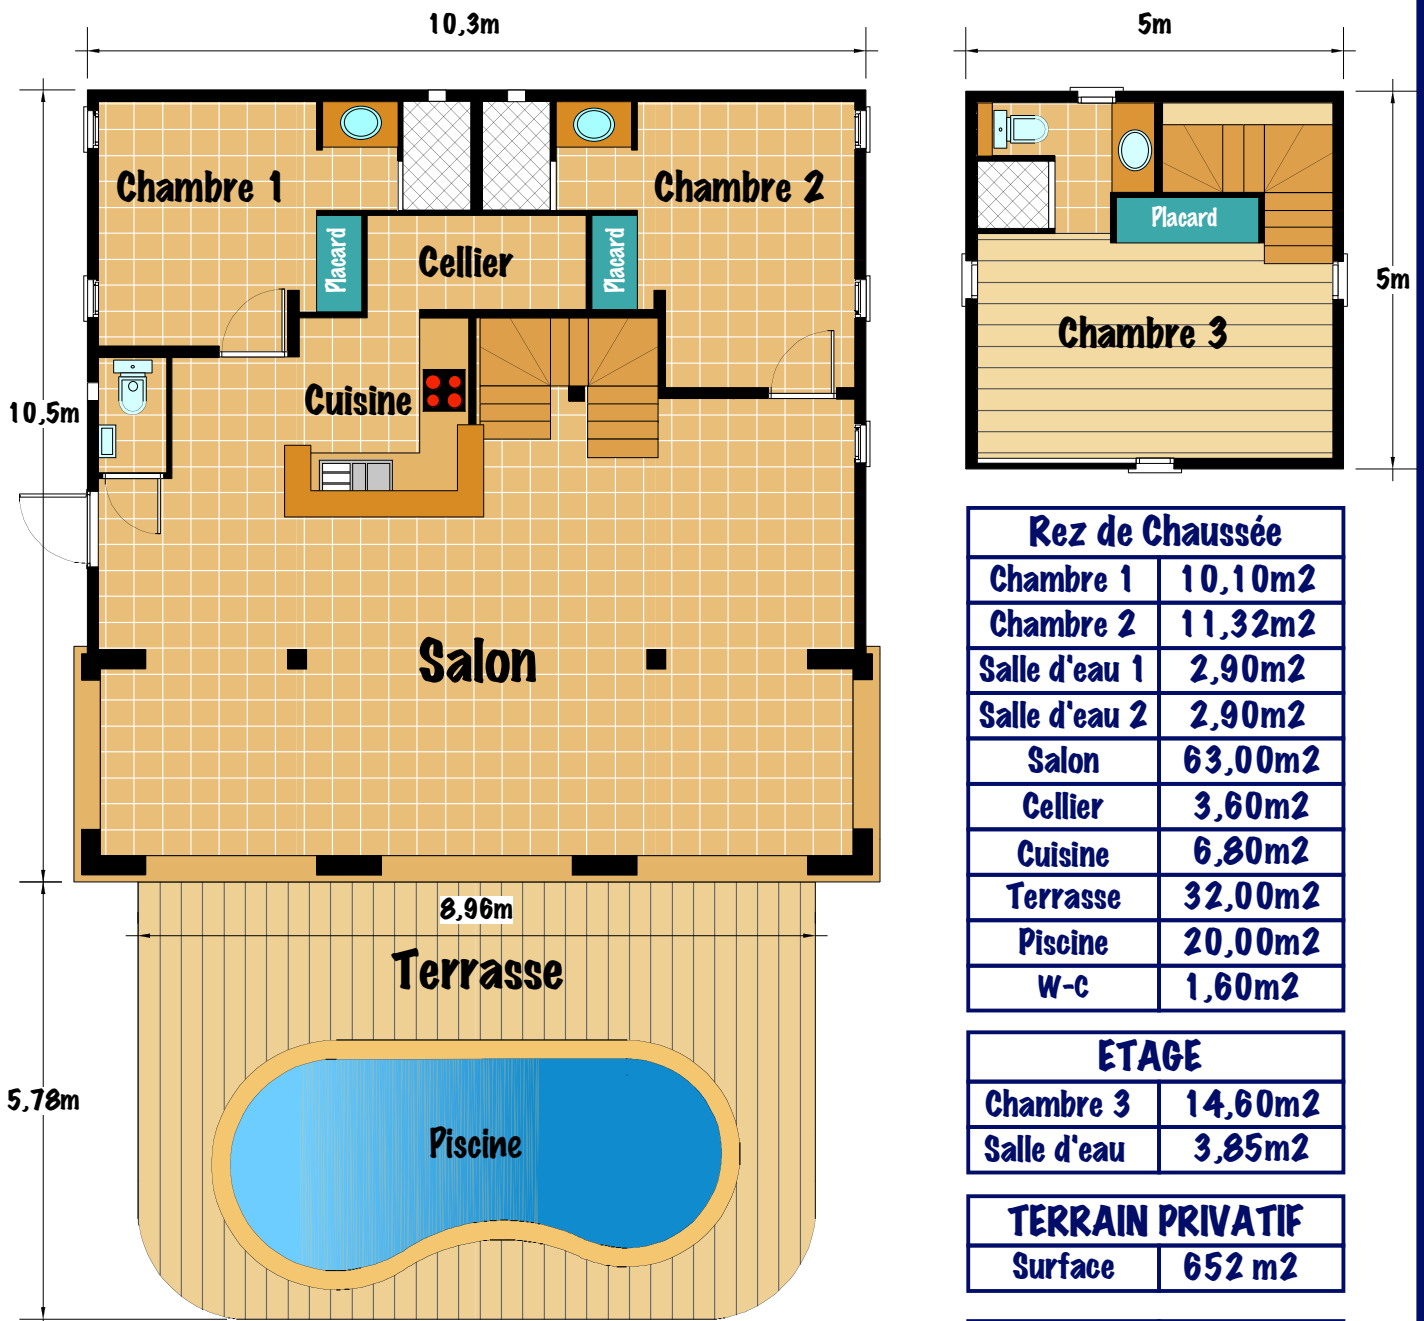

LOUISIANNA PARK

VILLA SIMPSON

N°10

Rez de Chaussée

Chambre 1	10,10m ²
Chambre 2	11,32m ²
Salle d'eau 1	2,90m ²
Salle d'eau 2	2,90m ²
Salon	63,00m ²
Cellier	3,60m ²
Cuisine	6,80m ²
Terrasse	32,00m ²
Piscine	20,00m ²
W-c	1,60m ²

ETAGE

Chambre 3	14,60m ²
Salle d'eau	3,85m ²

TERRAIN PRIVATIF

Surface	652 m ²
---------	--------------------

S.H.O.N	120 m ²
S.H.O.B	131 m ²

VILLA T4 + PISCINE

Le promoteur se réserve le droit d'apporter des modifications mineures en fonction des impératifs techniques et administratifs