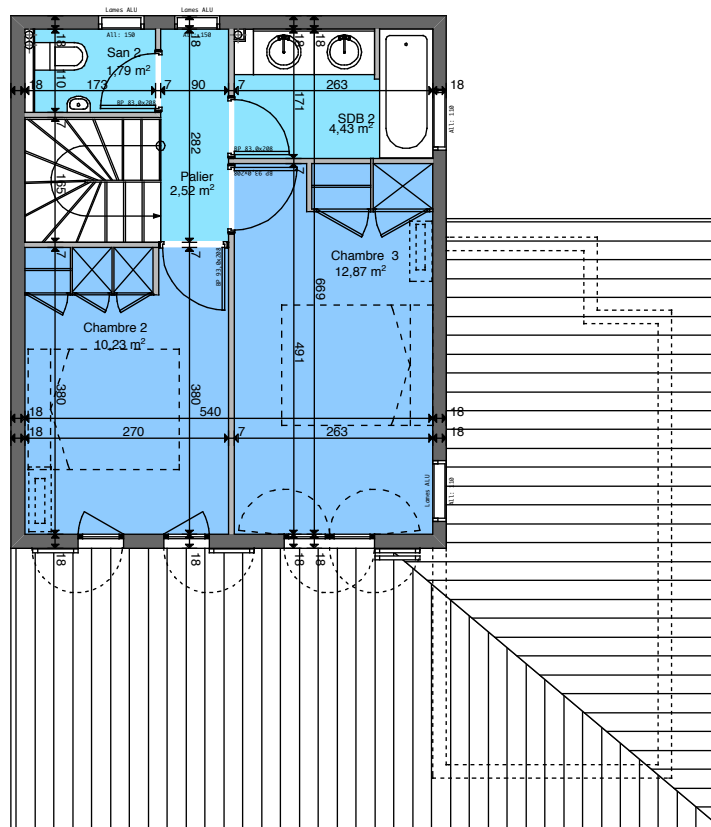

Logement T4 B - DUPLEX - RDC

1/100e

R+1

T4 B -DUPLEX
RDC / R+1-
BATIMENT 3

Surfaces Habitables	T4 B
Logement individuel	DUPLEX
Séjour	21,76
Cuisine	7,88
Dégagement	0,73
San / Cellier	2,82
Chambre 1	11,68
Salle de bains 1	6,17
Palier	2,52
Chambre 2	10,23
Chambre 3	12,87
Salle de bains 2	4,43
San 2	1,79
TOTAL	82,88
Varangue	16,70
Coursive	7,55
TOTAL GENERAL	107,13