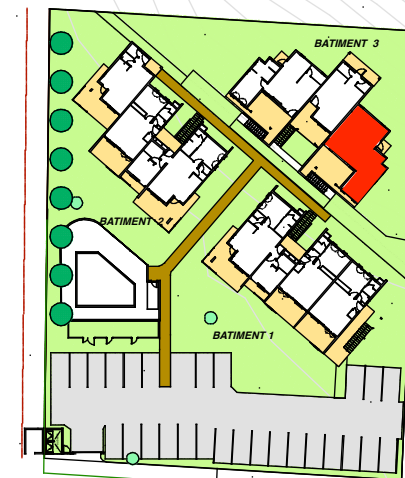

Logement T4 B - DUPLEX - RDC

1/100e

R+1

T4 B -DUPLEX
RDC / R+1-
BATIMENT 3

Surfaces Habitables	T4 B
Logement individuel	DUPLEX
Séjour	21,76
Cuisine	7,88
Dégagement	0,73
San / Cellier	2,82
Chambre 1	11,68
Salle de bains 1	6,17
Palier	2,52
Chambre 2	10,23
Chambre 3	12,87
Salle de bains 2	4,43
San 2	1,79
TOTAL	82,88
Varangue	16,70
Coursive	7,55
TOTAL GENERAL	107,13