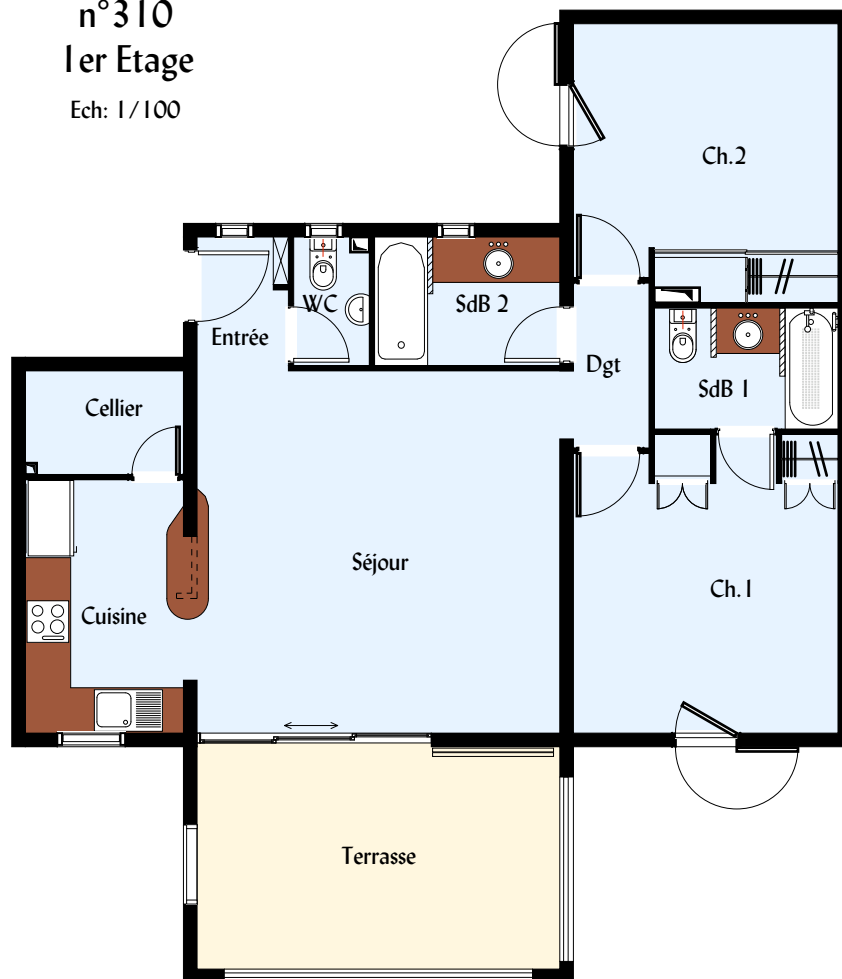

Résidence Eden Blue

Appartement T3
n°310
1er Etage
Ech: 1 / 100

TABLEAU DES SURFACES	
Séjour :	23,3 m ²
Cuisine :	7,0 m ²
Cellier :	2,9 m ²
Wc :	1,7 m ²
Chambre 1 :	13,4 m ²
Chambre 2 :	12,5 m ²
Bains 1 :	3,9 m ²
Bains 2 :	4,2 m ²
Entrée :	2,0 m ²
Dégagement :	2,2 m ²
<hr/>	
Total surf. habitable :	73,1 m ²
<hr/>	
Varangue :	14,1 m ²
<hr/>	
SURFACE TOTALE :	87,2 M ²