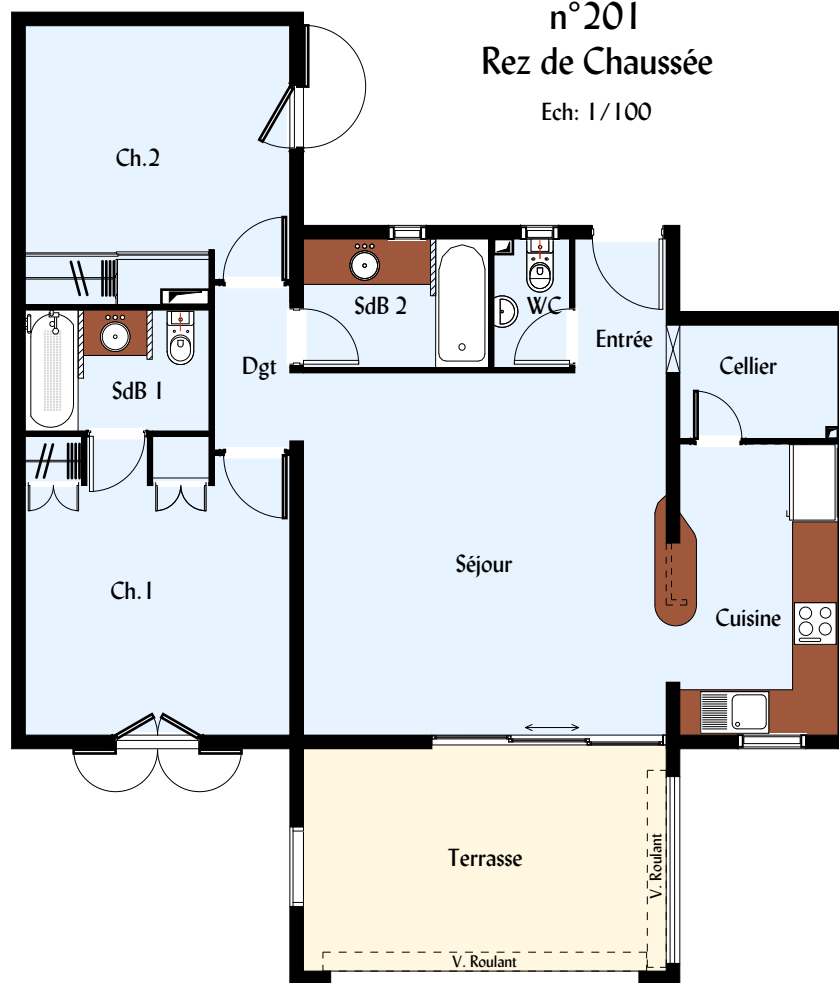

Résidence Eden Blue

Appartement T3
n°201
Rez de Chaussée
Ech: 1/100

TABLEAU DES SURFACES	
Séjour :	23,3 m ²
Cuisine :	8,1 m ²
Cellier :	3,0 m ²
Wc :	1,7 m ²
Chambre 1 :	13,4 m ²
Chambre 2 :	12,5 m ²
Bains 1 :	3,9 m ²
Bains 2 :	4,2 m ²
Entrée :	2,1 m ²
Dégagement :	2,2 m ²
<hr/>	
Total surf. habitable :	74,4 m ²
<hr/>	
Varangue :	14,1 m ²
<hr/>	
SURFACE TOTALE :	88,5 M²