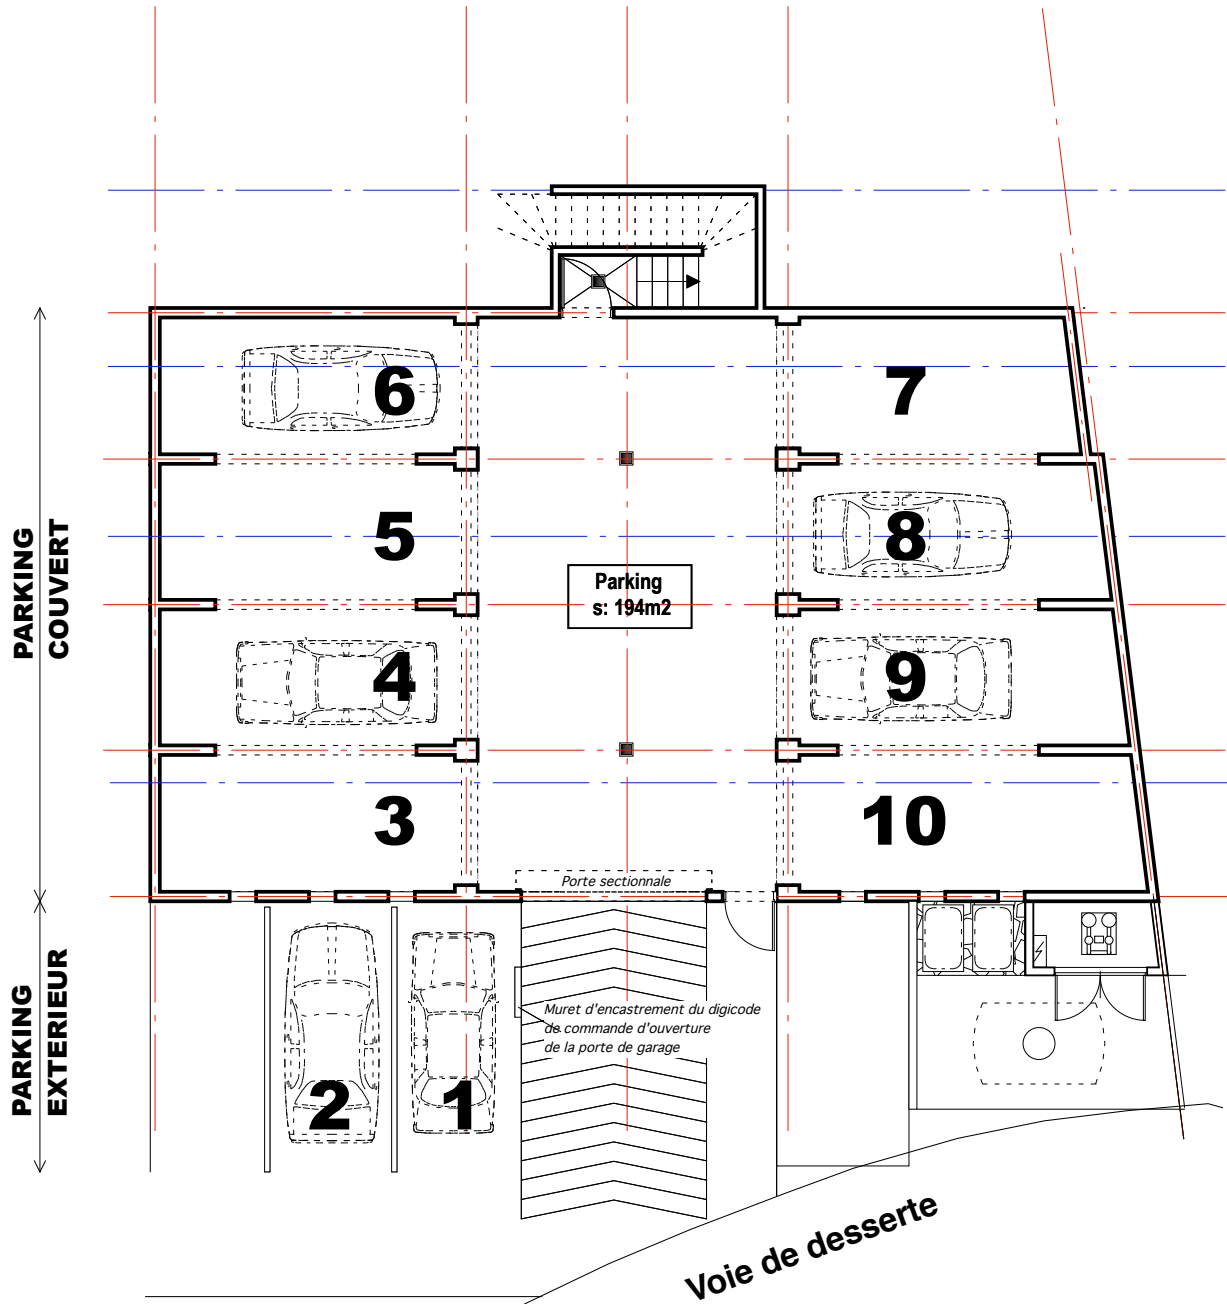

# RÉSIDENCE "LES GRENADINES"

10 APPARTEMENTS CENTRE VILLE DE GOSIER

MAÎTRE D'OUVRAGE : SCCV L'ILET DU GOSIER

## PLAN DES PARKINGS

Des modifications ou des aménagements de détails nécessaires pour des raisons d'ordre techniques ou administratifs pourront être apportés aux plans .  
Une différence maximale de 5% par rapport aux surfaces indiquées sera considérée comme acceptable .  
Le mobilier n'est dessiné qu'à titre indicatif et n'est pas compris dans la vente .