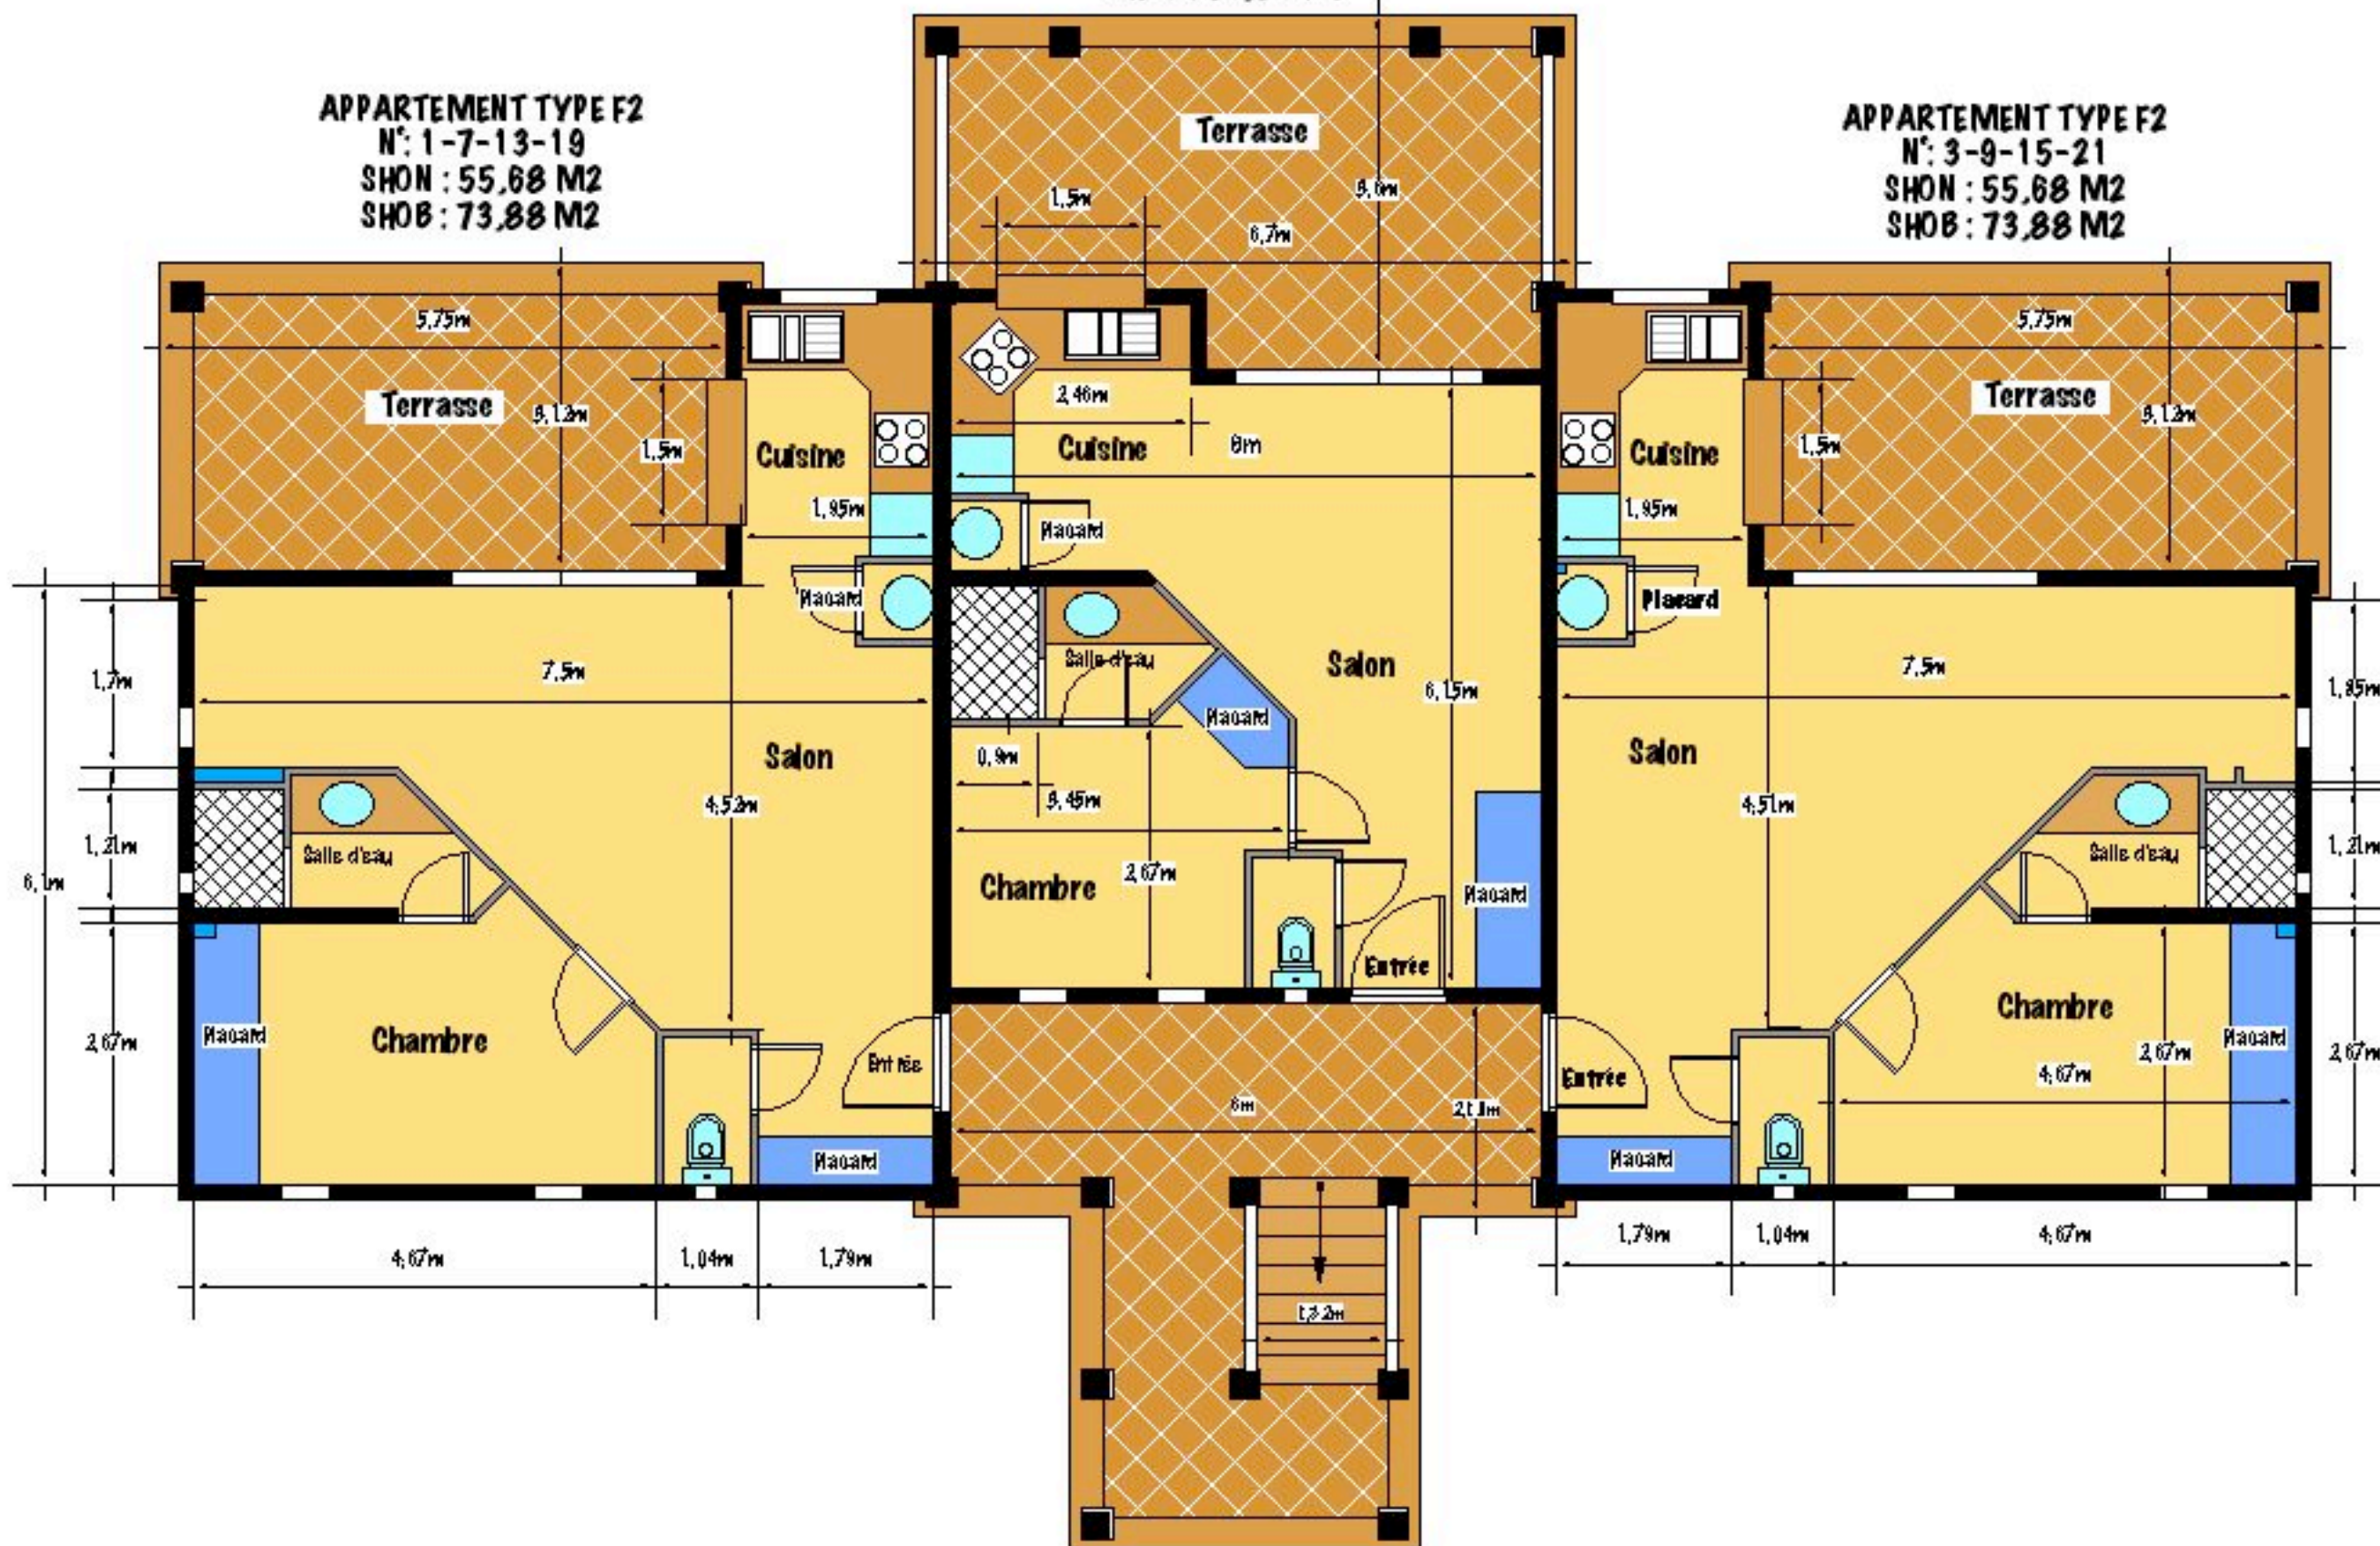

RESIDENCE EZANA

APPARTEMENT TYPE F2
N°: 2-8-14-20
SHON : 41,00 M2
SHOB : 61,51 M2

APPARTEMENT TYPE F2
N°: 1-7-13-19
SHON : 55,68 M2
SHOB : 73,88 M2

APPARTEMENT TYPE F2
N°: 3-9-15-21
SHON : 55,68 M2
SHOB : 73,88 M2

PLAN MASSE RDC BATIMENTS 1 - 2 - 3 et 4

Document non contractuel, le promoteur se réserve le droit d'y apporter certaines modifications mineures